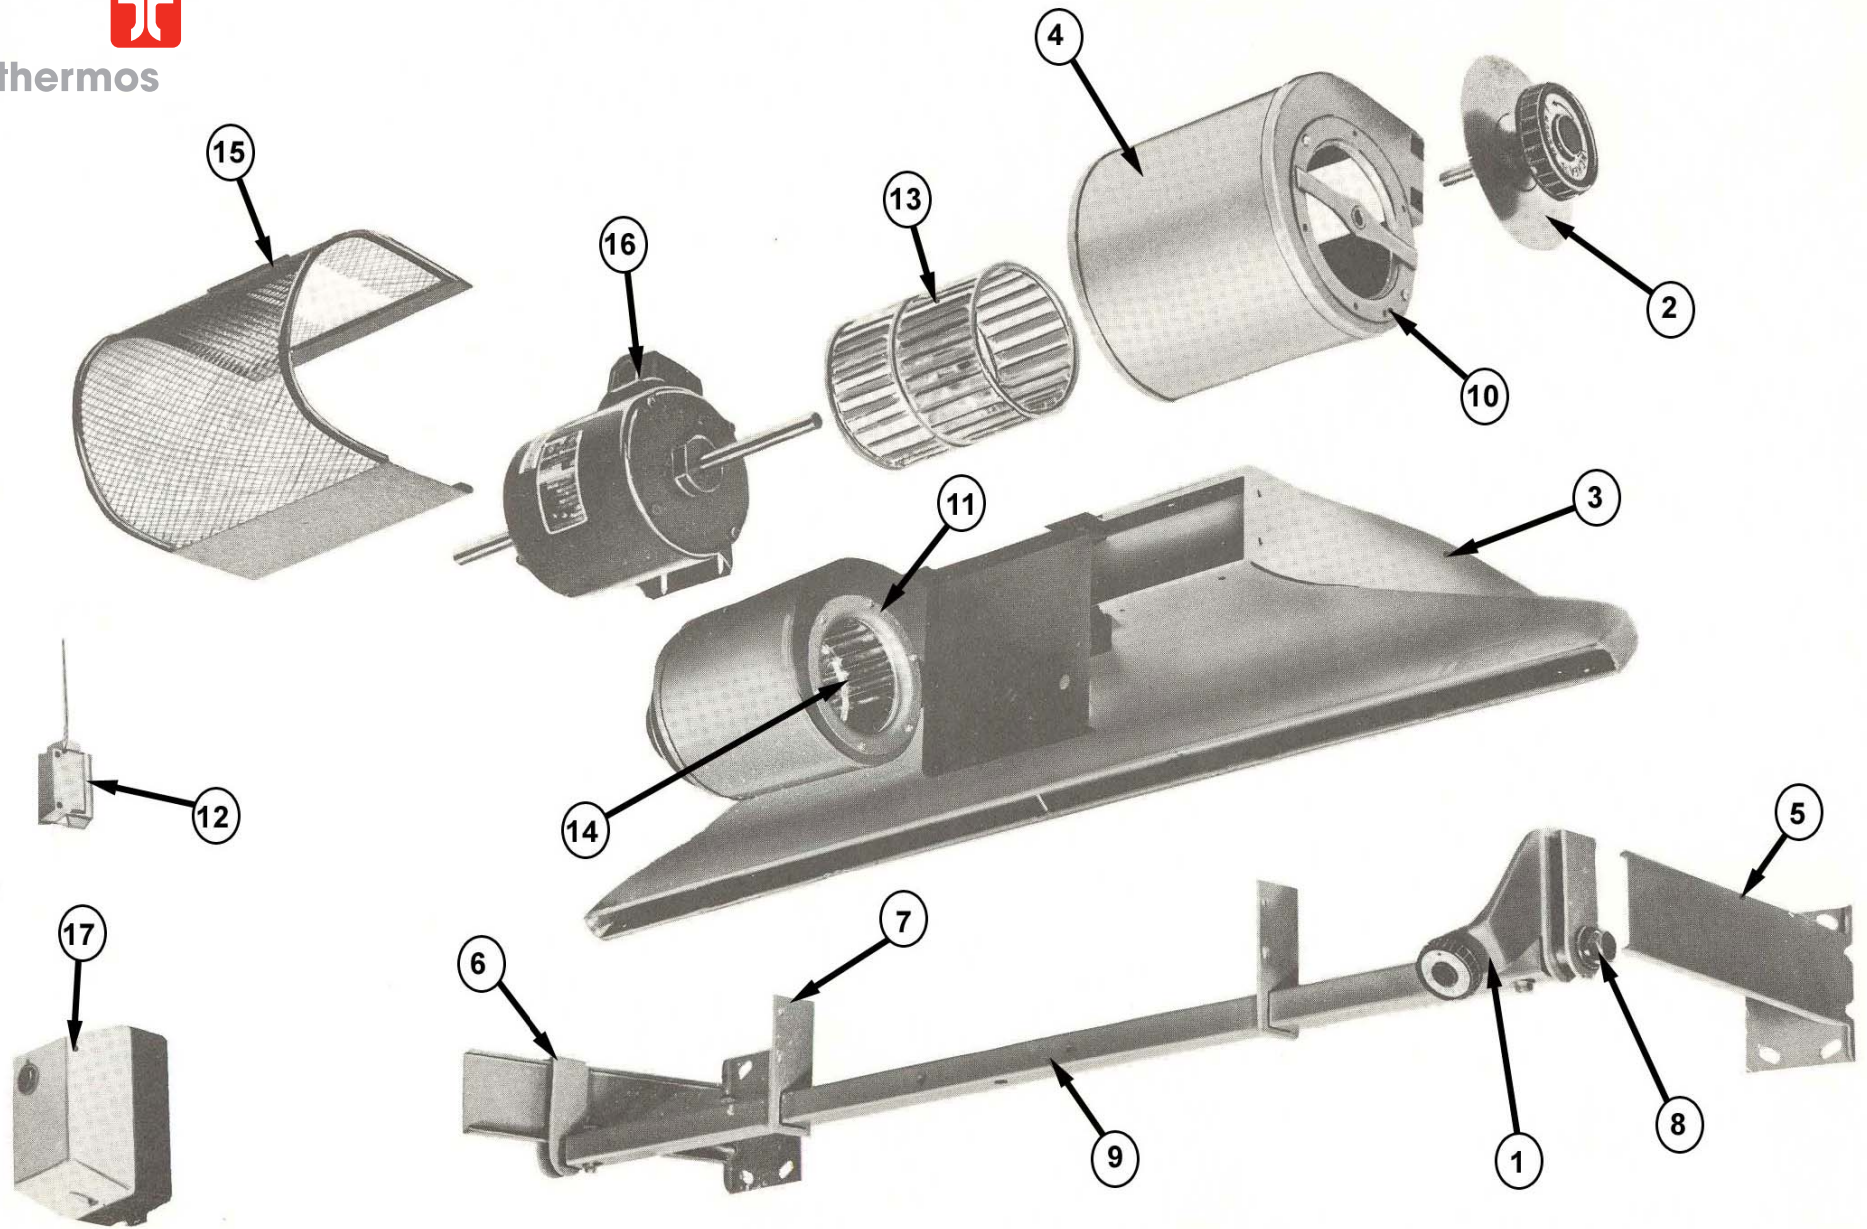

thermos

TS MODELS

thermos

TS RANGE – COLD STORE

ITEM	DESCRIPTION	TS42 PART No.	TS54 PART No.	TS40 PART No.	TS60 PART No.	TS66 PART No.	TS78 PART No.
1	ANGLE ADJUSTMENT ASSEMBLY	5133900	5133900	5133900	5133900	5133900	5133900
2	VELOCITY CONTROL ASSEMBLY	5133902	5133902	5133902	5133902	5133902	5133902
3	DUCT ASSEMBLY	5183920	5183940	5183910	5183950	5183960	5183970
4	FAN CASE	5243900	5243900	5243950	5243950	5243950	5243950
5	TS WALL BRACKET*	6532900	6532900	6532900	6532900	6532900	6532900
6	SUSPENSION BRACKET	6542902	6542902	6542902	6542902	6542902	6542902
7	STABILISER BRACKET	6542901	6542901	6542943	6542943	6542943	6542943
8	HEX SCREW	7357120	7357120	7357120	7357120	7357120	7357120
9	HANGING BAR	6712904	6712903	6712904	6712902	6712901	6712900
12	LIMIT SWITCH	7260200	7260200	7260200	7260200	7260200	7260200
13	IMPELLER CW	7429101	7429101	7429501	7429501	7429501	7429501
14	IMPELLER CCW	7429100	7429100	7429500	7429500	7429500	7429500
15	MOTOR GUARD	6542905	6542905	7550012	7550012	7550012	7550012
16	MOTOR	7553910	7553910	7553940	7553940	7553940	7553940
17	DOL STARTER	-	-	7780120	7780120	7780120	7780120

* Optional extended wall brackets 6532901