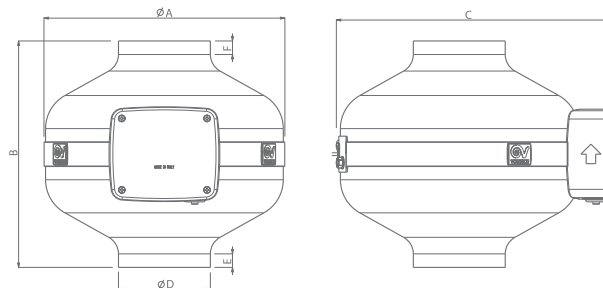

16150 Inline Duct.

Dimensions (mm)

MODEL	A	B	C	D	E	F	KG
CA 100 MD	255	239	300	97	15	15	2.97
CA 125 MD	255	239	300	122	23	23	3.0
CA 150 Q MD	255	239	300	147	30	30	2.98
CA 150 MD	347	275	392	147	17	17	5.52
CA 160 MD	347	275	392	157	18	18	5.47
CA 200 MD	347	275	392	197	20	17	5.43
CA 250 MD	347	275	392	247	38	35	6.55
CA 315 MD	406	306	455	312	36	30	9.47
CA 150 MD E	347	275	392	147	17	17	6.1
CA 160 MD E	347	275	392	157	18	18	6.3
CA 200 MD E	347	275	392	197	20	17	6.0
CA 250 MD E	406	275	392	247	38	35	7.6
CA 315 MD E	406	294	455	312	21	30	11.0