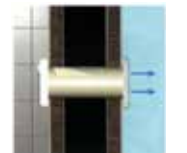

Through wall.