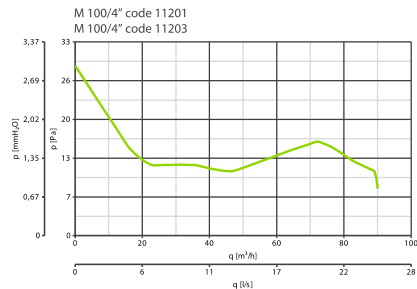

Design: F. Trabucco & Associati

Pressure/Performance Curves

Dimensions (mm)

	A	B	C	D	E
100/4"	159	160	100	47	99
150/6"	214	215	117	47	156

Power Supply

	A	B	C
GA 12V	161	117	65

Standard 100mm

Code	Punto Range 100mm(4") 90m ³ /h (25 L/S) Wall, Window, Ceiling Mounted IPX4	Box Qty
11201	100mm Punto Fan Wall or Ceiling Mounted Ipx4	12
11211	100mm Punto Fan c/w TIMER	6
11641	100mm Punto Fan c/w PULLCORD	4
11221	100mm Punto Fan Auto	6
11231	100mm Punto Fan Auto c/w TIMER	4