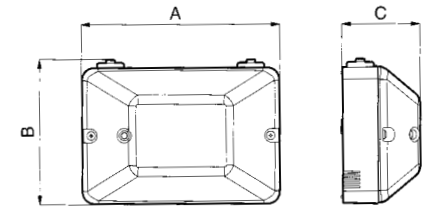

Design: F. Trabucco & Associati

Pressure/Performance Curves

Dimensions (mm)

	A	B	C	D	E
100/4"	159	160	100	47	99
150/6"	214	215	117	47	156

Power Supply

	A	B	C
GA 12V	161	117	65

Standard 100mm

Code	Punto Range 100mm(4") 90m ³ /h (25 L/S) Wall, Window, Ceiling Mounted IPX4	Box Qty
11201	100mm Punto Fan Wall or Ceiling Mounted Ipx4	12
11211	100mm Punto Fan c/w TIMER	6
11641	100mm Punto Fan c/w PULLCORD	4
11221	100mm Punto Fan Auto	6
11231	100mm Punto Fan Auto c/w TIMER	4