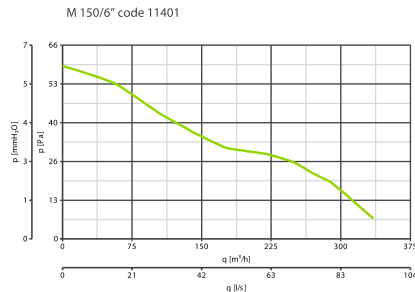

Design: F. Trabucco & Associati

Pressure/Performance Curves

Dimensions (mm)

	A	B	C	D	E
100/4"	159	160	100	47	99
150/6"	214	215	117	47	156

Power Supply

	A	B	C
GA 12V	161	117	65

Standard 100mm

Code	Punto Range 100mm(4") 90m ³ /h (25 L/S) Wall, Window, Ceiling Mounted IPX4	Box Qty
11201	100mm Punto Fan Wall or Ceiling Mounted Ipx4	12
11211	100mm Punto Fan c/w TIMER	6
11641	100mm Punto Fan c/w PULLCORD	4
11221	100mm Punto Fan Auto	6
11231	100mm Punto Fan Auto c/w TIMER	4