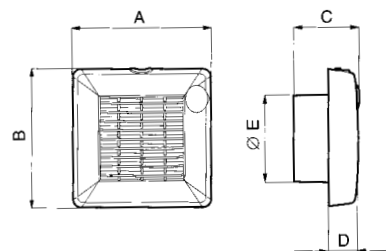

Design: F. Trabucco & Associati

Pressure/Performance Curves

Dimensions (mm)

	A	B	C	D	E
100/4"	159	160	100	47	99
150/6"	214	215	117	47	156

Power Supply

	A	B	C
GA 12V	161	117	65

Standard 100mm

Code	Punto Range 100mm(4") 90m ³ /h (25 L/S) Wall, Window, Ceiling Mounted IPX4	Box Qty
11201	100mm Punto Fan Wall or Ceiling Mounted Ipx4	12
11211	100mm Punto Fan c/w TIMER	6
11641	100mm Punto Fan c/w PULLCORD	4
11221	100mm Punto Fan Auto	6
11231	100mm Punto Fan Auto c/w TIMER	4